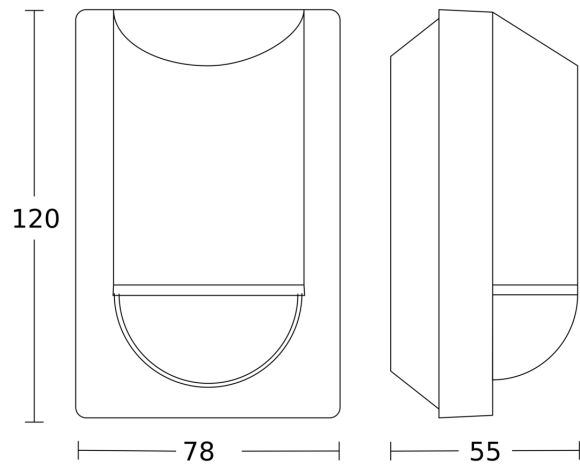

IS 2180-2

zwart
EAN 4007841 603717
art.nr. 603717

Registratiebereik

Mogelijke montagehoogte: 1,80 m - 4,00 m
Oranje: radiaal
Zwart: tangentiaal

Maten

Lamp zonder aanwezige nuldraad

Lamp met aanwezige nuldraad

Aansluiting met serieschakelaar voor handschakeling en automatische werking

Aansluiting van 4-voudige drukknopkoppeling op DALI2 APC