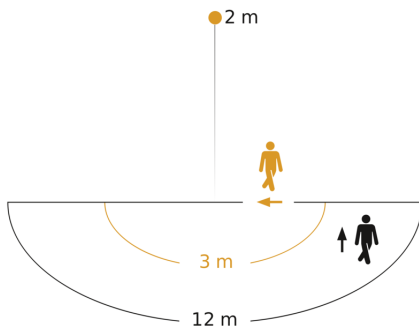

Technische gegevens

Afmetingen (L x B x H)	55 x 78 x 120 mm	Led-lampen > 8 W	350 W
Fabrieksgarantie	5 jaar	Capacitieve belasting in µF	132 µF
Instellingen via	Potentiometers	Technologie, sensoren	passief infrarood, Lichtsensor
Met afstandsbediening	Nee	Montagehoogte	1,80 – 4,00 m
Variante	zwart	Montagehoogte max.	4,00 m
VPE1, EAN	4007841603717	Optimale montagehoogte	2 m
Uitvoering	Bewegingsmelder	Registratiehoek	180 °
Toepassing, plaats	Buiten, Binnen	Openingshoek	90 °
Toepassing, ruimte	Buiten, entree, rondom het huis, terras / balkon, tuin & oprit	Onderkruipbescherming	Ja
kleur	zwart	verkleining van de registratiehoek per segment mogelijk	Ja
Kleur, RAL	9005	Elektronische instelling	Nee
Incl. hoekwandhouder	Nee	Mechanische instelling	Nee
Montageplaats	wand, hoek	Reikwijdte radiaal	r = 1.5 m (4 m ²) / r = 3 m (14 m ²)
Montage	Op de muur, Wand, hoek	Reikwijdte tangentiaal	r = 5 m (39 m ²) / r = 12 m (226 m ²)
Bescherming	IP54	schakelzones	504 schakelzones
Omgevingstemperatuur	van -20 tot 50 °C	Schemerinstelling	2 – 2000 lx

Toebehoren

EAN 4007841 085148

Hoekwandhouder voor IS 180-2, IS 2180-2 en IS 2180 ECO

IS 2180-2

zwart
EAN 4007841 603717
art.nr. 603717

Registratiebereik

Mogelijke montagehoogte: 1,80 m - 4,00 m
Oranje: radiaal
Zwart: tangentiaal