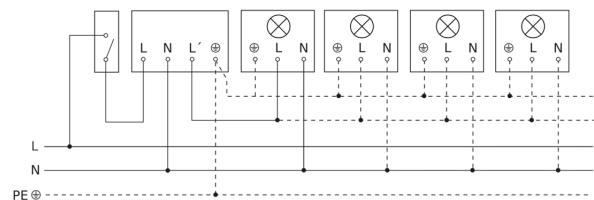

Technische gegevens

Afmetingen (L x B x H)	55 x 78 x 120 mm	Led-lampen > 8 W	350 W
Fabrieksgarantie	5 jaar	Capacitieve belasting in µF	132 µF
Instellingen via	Potentiometers	Technologie, sensoren	passief infrarood, Lichtsensor
Met afstandsbediening	Nee	Montagehoogte	1,80 – 4,00 m
Variante	zwart	Montagehoogte max.	4,00 m
VPE1, EAN	4007841603717	Optimale montagehoogte	2 m
Uitvoering	Bewegingsmelder	Registratiehoek	180 °
Toepassing, plaats	Buiten, Binnen	Openingshoek	90 °
Toepassing, ruimte	Buiten, entree, rondom het huis, terras / balkon, tuin & oprit	Onderkruipbescherming	Ja
kleur	zwart	verkleining van de registratiehoek per segment mogelijk	Ja
Kleur, RAL	9005	Elektronische instelling	Nee
Incl. hoekwandhouder	Nee	Mechanische instelling	Nee
Montageplaats	wand, hoek	Reikwijdte radiaal	r = 1.5 m (4 m ²) / r = 3 m (14 m ²)
Montage	Op de muur, Wand, hoek	Reikwijdte tangentiaal	r = 5 m (39 m ²) / r = 12 m (226 m ²)
Bescherming	IP54	schakelzones	504 schakelzones
Omgevingstemperatuur	van -20 tot 50 °C	Schemerinstelling	2 – 2000 lx

Toebehoren

EAN 4007841 085148

Hoekwandhouder voor IS 180-2, IS 2180-2 en IS 2180 ECO

IS 2180-2

zwart
EAN 4007841 603717
art.nr. 603717

Registratiebereik

Mogelijke montagehoogte: 1,80 m - 4,00 m
Oranje: radiaal
Zwart: tangentiaal

Maten

Lamp zonder aanwezige nuldraad

Lamp met aanwezige nuldraad

Aansluiting met serieschakelaar voor handschakeling en automatische werking

Aansluiting van 4-voudige drukknopkoppeling op DALI2 APC