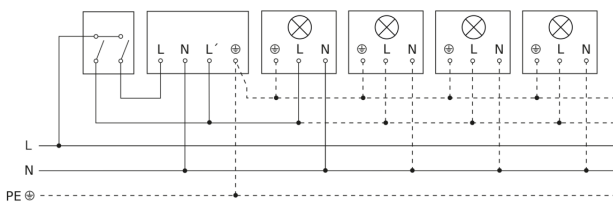

Toebehoren

EAN 4007841 085148

Hoekwandhouder voor IS 180-2, IS 2180-2 en IS 2180 ECO

IS 2180-2

zwart
EAN 4007841 603717
art.nr. 603717

Registratiebereik

Mogelijke montagehoogte: 1,80 m - 4,00 m
Oranje: radiaal
Zwart: tangentiaal

Maten

Lamp zonder aanwezige nuldraad

Lamp met aanwezige nuldraad

Aansluiting met serieschakelaar voor handschakeling en automatische werking

Aansluiting van 4-voudige drukknopkoppeling op DALI2 APC