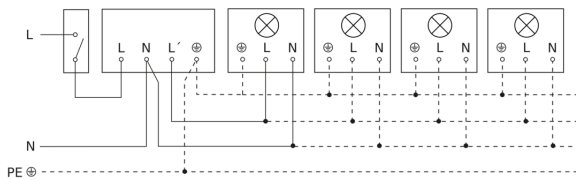

Technische gegevens

Afmetingen (L x B x H)	55 x 78 x 120 mm	Led-lampen > 8 W	350 W
Fabrieksgarantie	5 jaar	Capacitieve belasting in µF	132 µF
Instellingen via	Potentiometers	Technologie, sensoren	passief infrarood, Lichtsensor
Met afstandsbediening	Nee	Montagehoogte	1,80 – 4,00 m
Variante	zwart	Montagehoogte max.	4,00 m
VPE1, EAN	4007841603717	Optimale montagehoogte	2 m
Uitvoering	Bewegingsmelder	Registratiehoek	180 °
Toepassing, plaats	Buiten, Binnen	Openingshoek	90 °
Toepassing, ruimte	Buiten, entree, rondom het huis, terras / balkon, tuin & oprit	Onderkruipbescherming	Ja
kleur	zwart	verkleining van de registratiehoek per segment mogelijk	Ja
Kleur, RAL	9005	Elektronische instelling	Nee
Incl. hoekwandhouder	Nee	Mechanische instelling	Nee
Montageplaats	wand, hoek	Reikwijdte radiaal	r = 1.5 m (4 m ²) / r = 3 m (14 m ²)
Montage	Op de muur, Wand, hoek	Reikwijdte tangentiaal	r = 5 m (39 m ²) / r = 12 m (226 m ²)
Bescherming	IP54	schakelzones	504 schakelzones
Omgevingstemperatuur	van -20 tot 50 °C	Schemerinstelling	2 – 2000 lx

Toebehoren

EAN 4007841 085148

Hoekwandhouder voor IS 180-2, IS 2180-2 en IS 2180 ECO

IS 2180-2

zwart
EAN 4007841 603717
art.nr. 603717

Registratiebereik

Mogelijke montagehoogte: 1,80 m - 4,00 m
Oranje: radiaal
Zwart: tangentiaal

Maten

Lamp zonder aanwezige nuldraad

Lamp met aanwezige nuldraad

Aansluiting met serieschakelaar voor handschakeling en automatische werking

Aansluiting van 4-voudige drukknopkoppeling op DALI2 APC